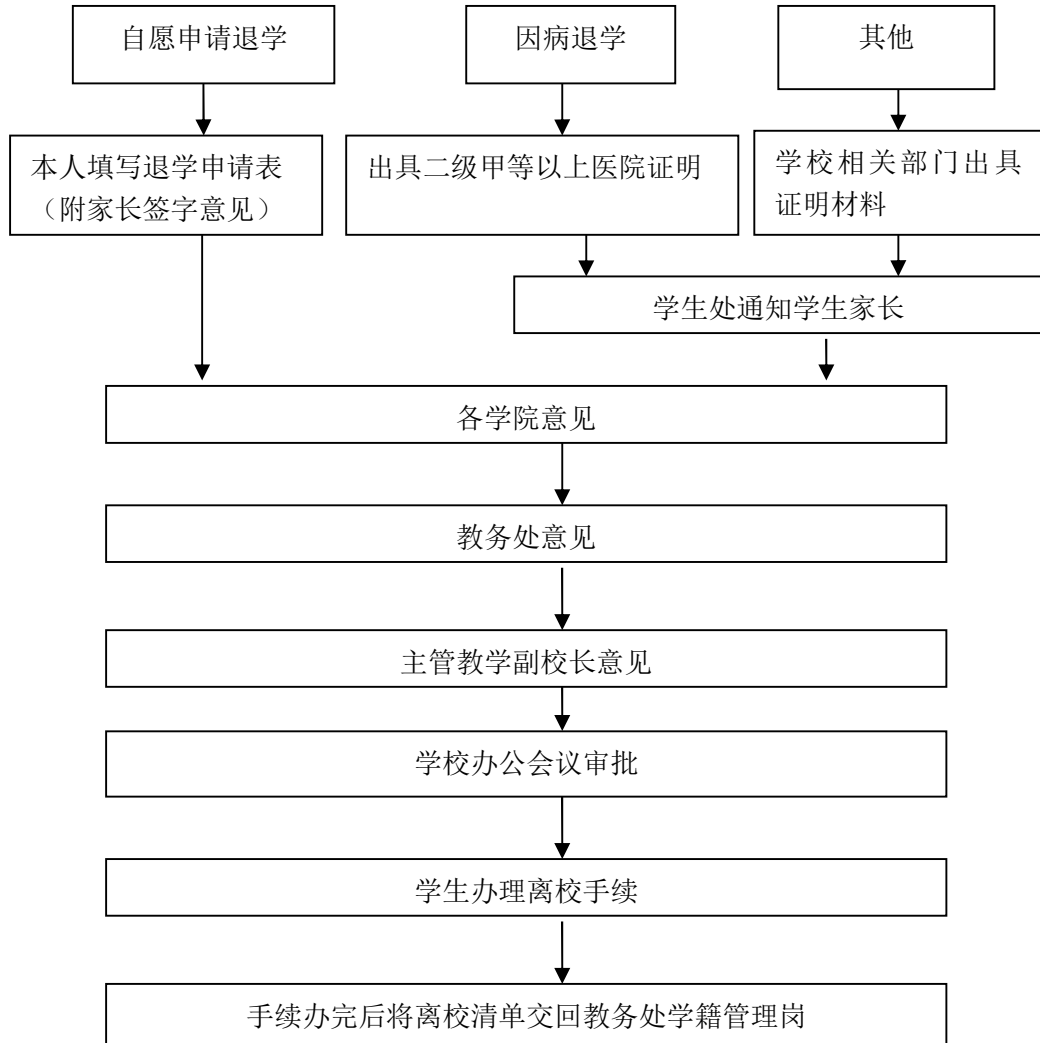

兰州理工大学技术工程学院在校生办理休学流程

兰州理工大学技术工程学院在校生办理退学流程

兰州理工大学技术工程学院在校生办理复学流程

兰州理工大学技术工程学院在校生学生证遗失补办流程

兰州理工大学技术工程学院毕业证书、学位证书办理流程