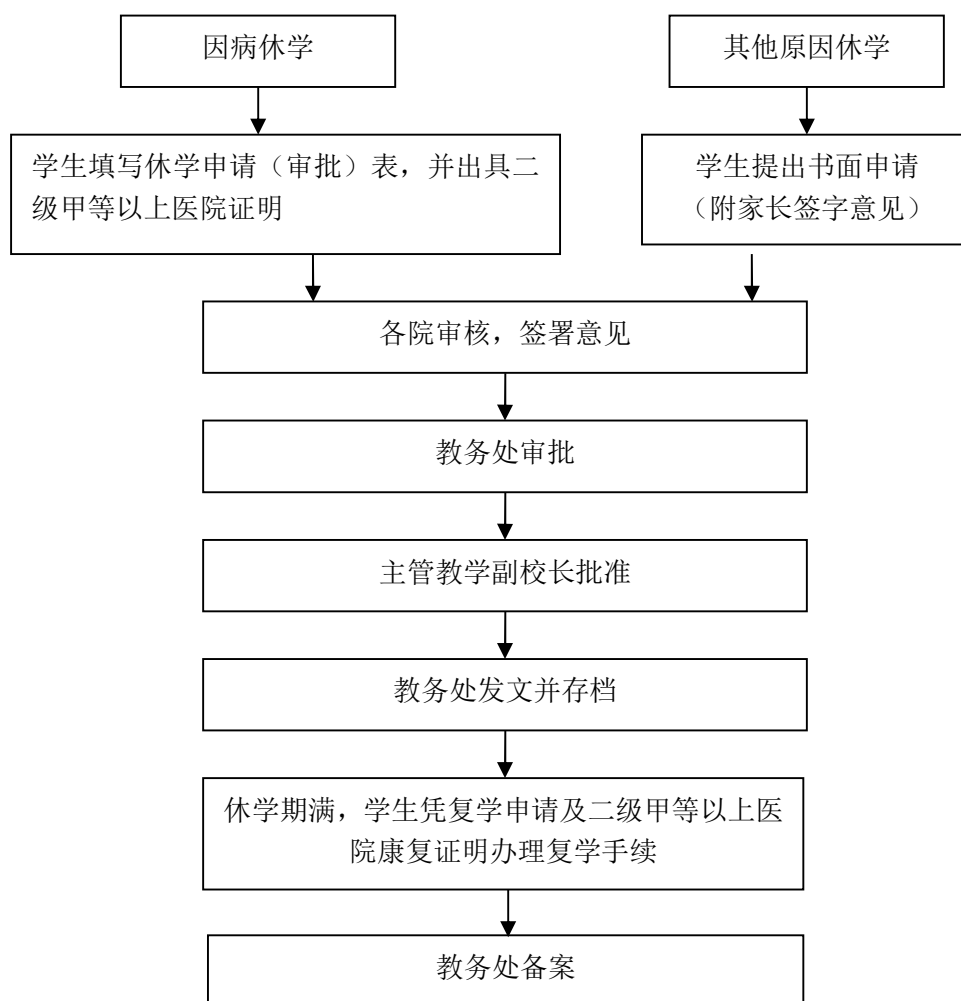

兰州理工大学技术工程学院在校生办理休学流程

兰州理工大学技术工程学院在校生办理退学流程

兰州理工大学技术工程学院在校生办理复学流程

兰州理工大学技术工程学院在校生学生证遗失补办流程

兰州理工大学技术工程学院毕业证书、学位证书办理流程