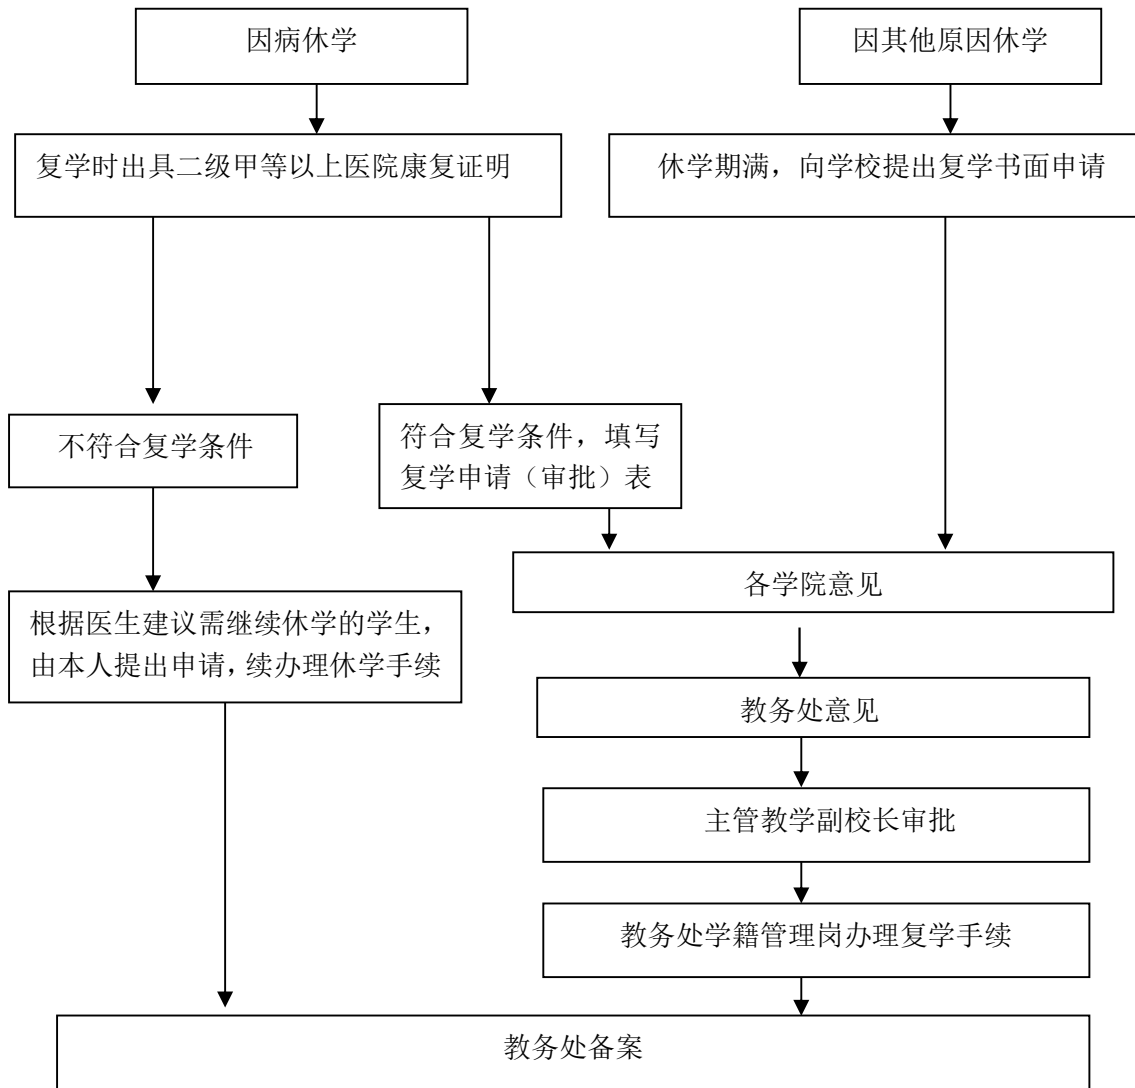

兰州理工大学技术工程学院在校生办理休学流程

兰州理工大学技术工程学院在校生办理退学流程

兰州理工大学技术工程学院在校生办理复学流程

兰州理工大学技术工程学院在校生学生证遗失补办流程

兰州理工大学技术工程学院毕业证书、学位证书办理流程